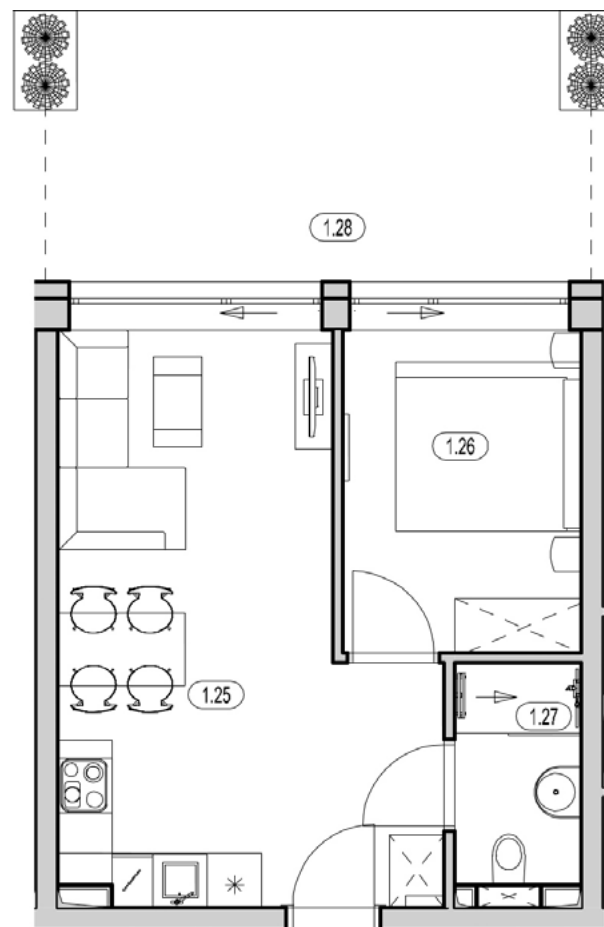

BURSZTYNOWE
APARTAMENTY

APARTAMENT B-8.0

KONDYGNACJA: PARTER
POWIERZCHNIA: 35,33 m²

ZESTAWIENIE POMIESZCZEŃ

NR	NAZWA	m ²
1.25	Pokój z aneksem kuchennym	22,55
1.26	Sypialnia	9,46
1.27	Łazienka	3,32
1.28	Taras	17,33