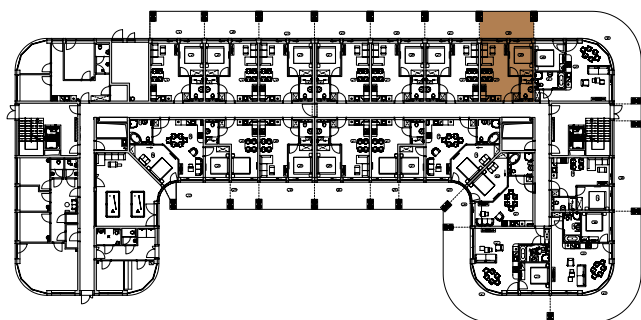

BURSZTYNOWE
APARTAMENTY

APARTAMENT B-8.0

KONDYGNACJA: PARTER
POWIERZCHNIA: 35,33 m²

ZESTAWIENIE POMIESZCZEŃ

NR	NAZWA	m ²
1.25	Pokój z aneksem kuchennym	22,55
1.26	Sypialnia	9,46
1.27	Łazienka	3,32
1.28	Taras	17,33